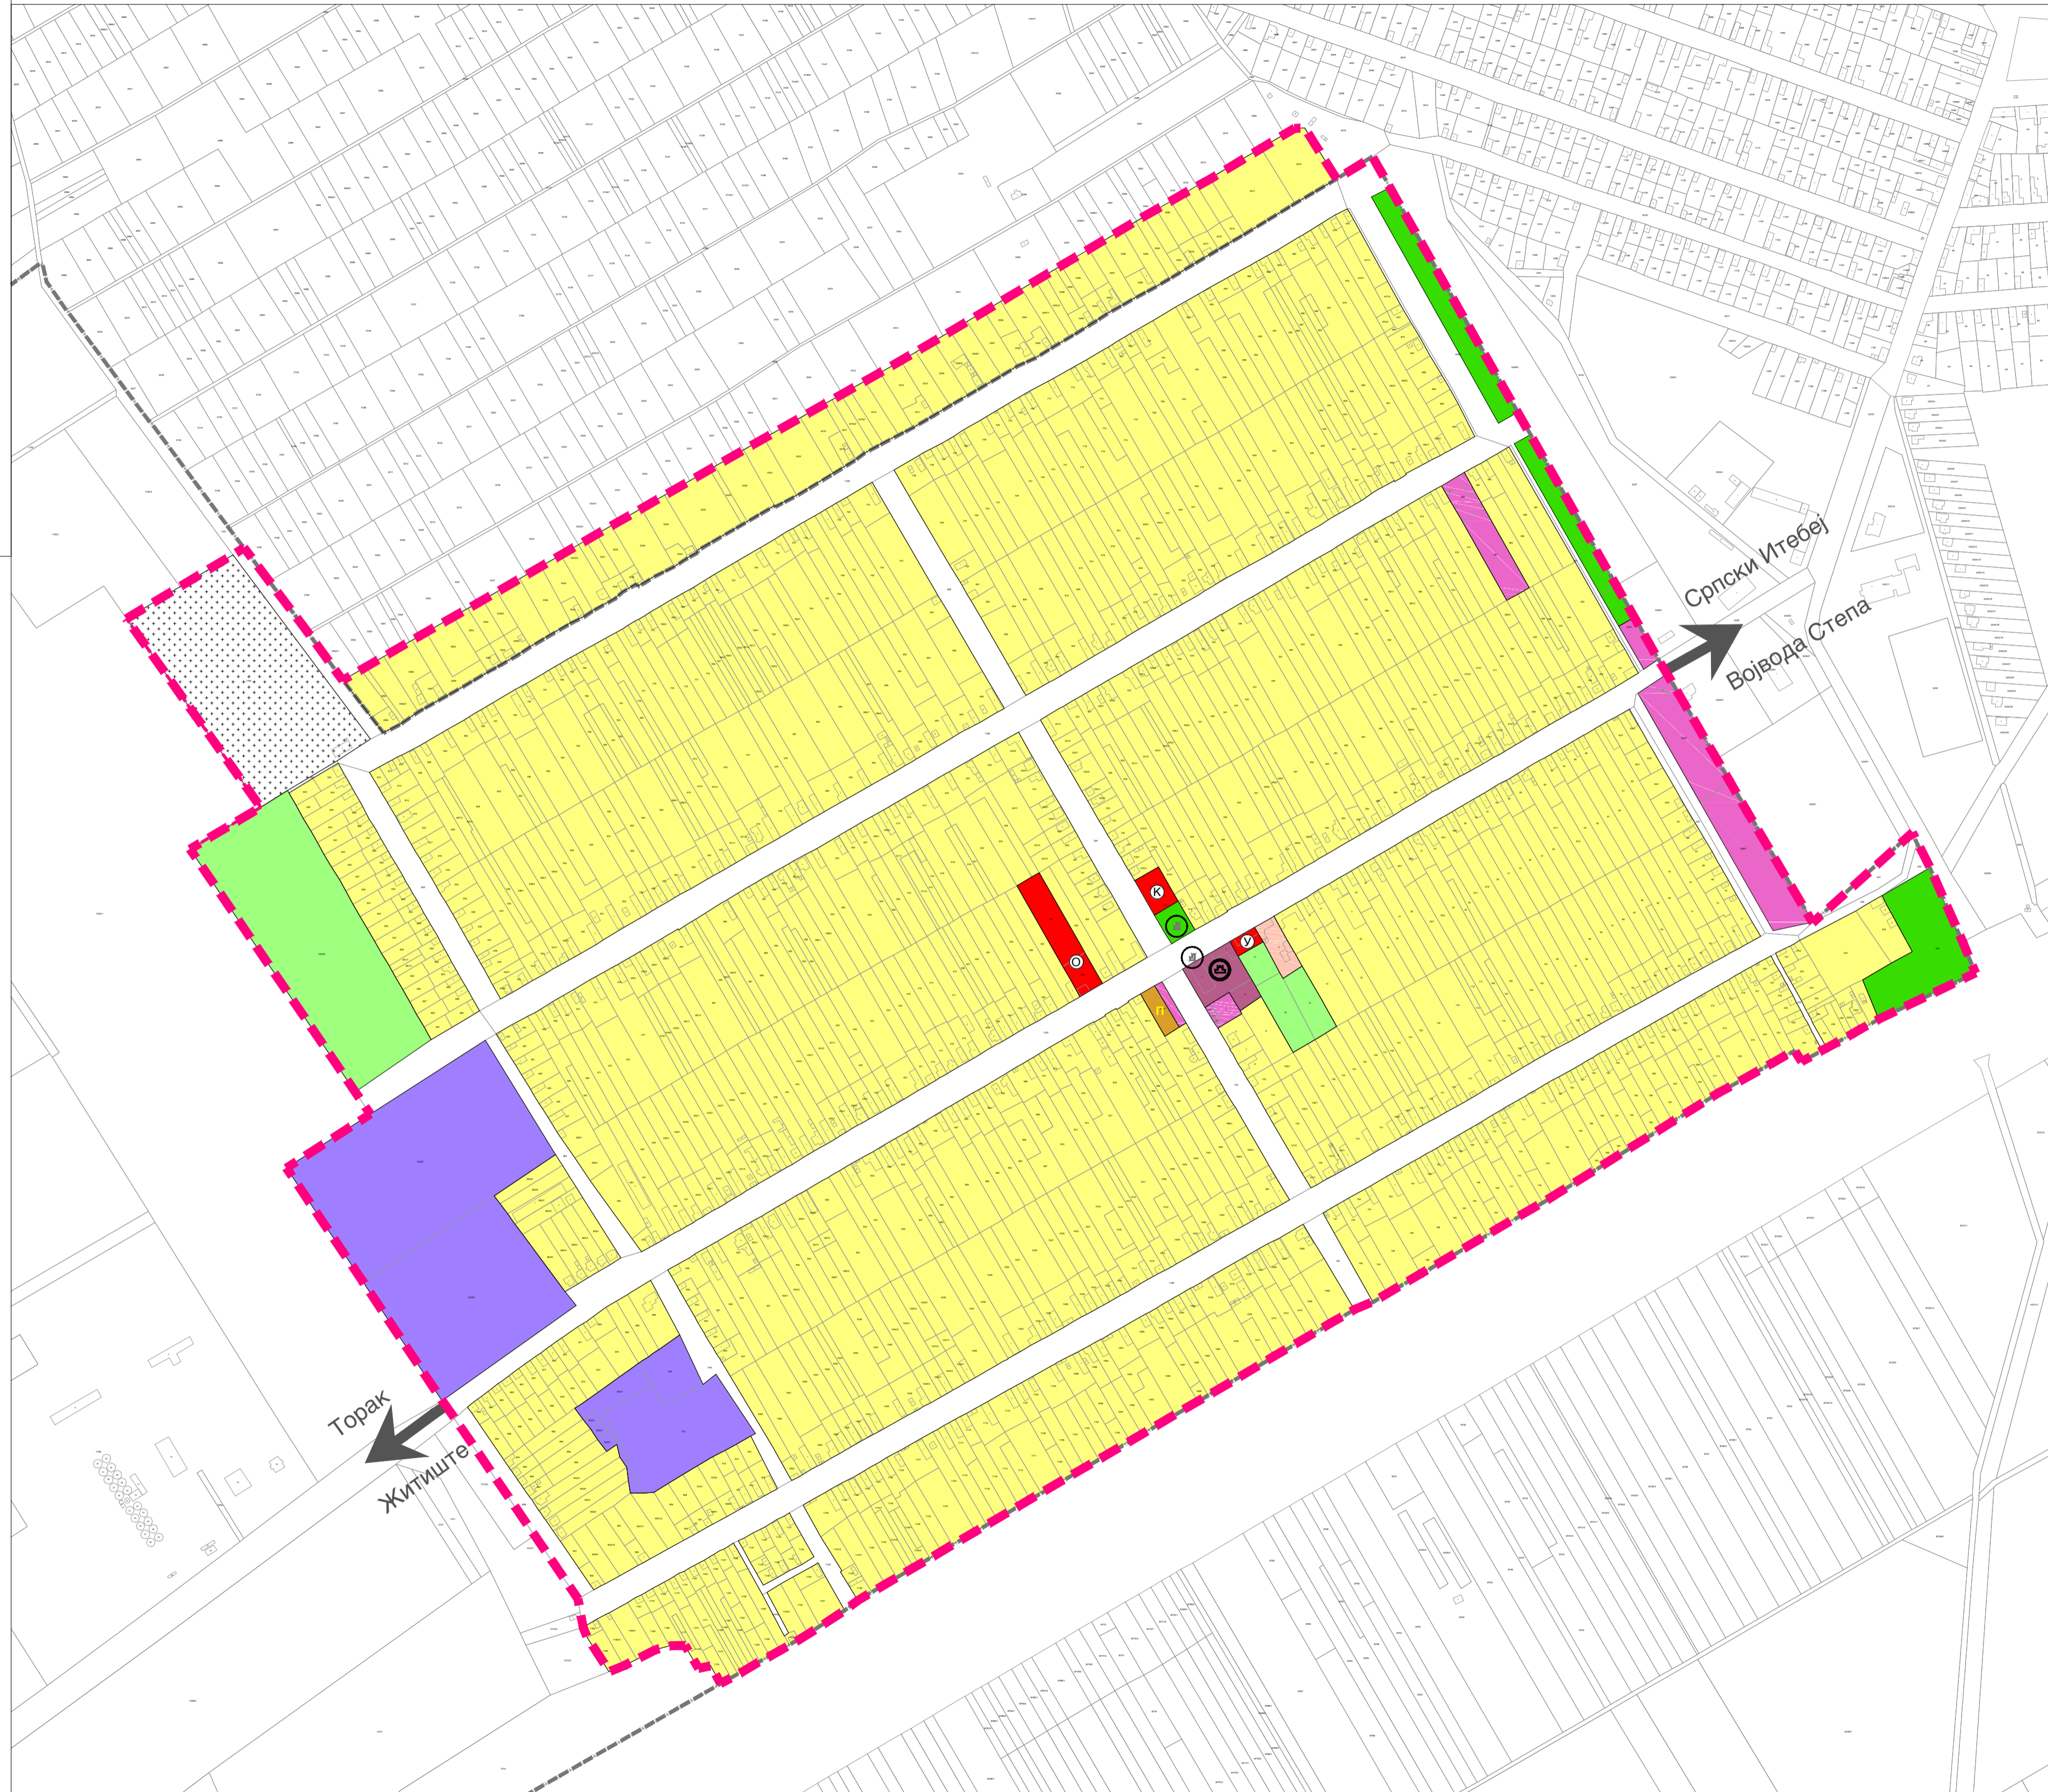

# ПРОСТОРНИ ПЛАН ОПШТИНЕ ЖИТИШТЕ 2021-2035

0 100 200 300 400 500 m

P=1 : 5000

## УРЕЂАЈНА ОСНОВА ЗА СЕЛО НОВИ ИТЕБЕЈ

### НАМЕНА ПОВРШИНА, ЗАШТИЋЕНА ПРИРОДНА И КУЛТУРНА ДОБРА

- ПОВРШИНЕ ЗА ОБЈЕКТЕ ДРЖАВНЕ УПРАВЕ И ЛОКАЛНЕ САМОУПРАВЕ
  - ПОВРШИНЕ ЗА ОБРАЗОВАЊЕ И ДЕЧИЈУ ЗАШТИТУ
  - ПОВРШИНЕ ЗА КУЛТУРУ
  - ПОВРШИНЕ ЗА ВЕРСКЕ ОБЈЕКТЕ
  - ПОВРШИНЕ ЗА МЕШОВИТЕ НАМЕНЕ - ВАТРОГАСНИ ДОМ, УДРУЖЕЊЕ ПЕНЗИОНЕРА И ПОСЛОВАЊЕ
  - ПОВРШИНЕ ЗА ПОРОДИЧНО СТАНОВАЊЕ
  - ПОВРШИНЕ ЗА КОМЕРЦИЈАЛНЕ ДЕЛАТНОСТИ
  - ПОВРШИНЕ ЗА ИНДУСТРИЈУ И ПРОИЗВОДЊУ
  - ПОВРШИНЕ ЗА СПОРТ И РЕКРЕАЦИЈУ
  - ЗЕЛЕНЕ ПОВРШИНЕ
  - УЛИЦЕ У НАСЕЉУ
  - ПОВРШИНЕ ЗА ГРОБЉА
  - ОСТАЛЕ ПОВРШИНЕ И ОБЈЕКТИ ЗА КОМУНАЛНЕ ДЕЛАТНОСТИ - ПИЈАЦА
- 
- НЕПОКРЕТНО КУЛТУРНО ДОБРО ПОД ПРЕТХОДНОМ ЗАШТИТОМ - РЕФОРМАТОРСКА ЦРКВА СА ПАРОХИЈСКИМ ДОМОМ
  - ЈАВНИ СПОМЕНИК / СПОМЕН ОБЕЛЕЖЈЕ
- 
- ПЛАНИРАНА ГРАЊЕВИНСКОГ ПОДРУЧЈА НАСЕЉА - ГРАНИЦА УРЕЂАЈНЕ ОСНОВЕ
  - ГРАНИЦА КАТАСТАРСКЕ ОПШТИНЕ

<b>НОСИЛАЦ ИЗРАДЕ ПЛАНА</b>		ОПШТИНА: <b>ЖИТИШТЕ</b>	Печат и потпис:
		ОВЛАШЋЕНО ЛИЦЕ:	
<b>ОБРАЂИВАЧ</b>		ЈП "ЗАВОД ЗА УРБАНИЗАМ ВОЈВОДИНЕ" ВД ДИРЕКТОРА: ПРЕДРАГ КНЕЖЕВИЋ, дипл. правник ПОМОЋНИК ДИРЕКТОРА: др АЛЕКСАНДАР ЈЕВТИЋ	Печат и потпис:
<b>НАЗИВ ПЛАНА</b>	ПРОСТОРНИ ПЛАН ОПШТИНЕ ЖИТИШТЕ 2021-2035		
<b>НАЗИВ КАРТЕ</b>	УРЕЂАЈНА ОСНОВА ЗА СЕЛО НОВИ ИТЕБЕЈ НАМЕНА ПОВРШИНА, ЗАШТИЋЕНА ПРИРОДНА И КУЛТУРНА ДОБРА		
<b>ОДГОВОРНИ ПЛАНЕР</b>	БРАНИСЛАВА ТОПРЕК, дипл. инж. арх.		Печат и потпис:
<b>САРАДНИЦИ</b>	НАТАША МЕДИЋ, КОРОЉИЈА, маст. инж. глејз. арх. ЗОРАН КОРДИЋ, дипл. инж. савбр. РАДОВАН РИСТИЋ, ел. техничар		
<b>Е - 2790</b>	Размера: 1 : 5000	Датум: Децембар 2022.	Број листа: <b>6.2.</b>