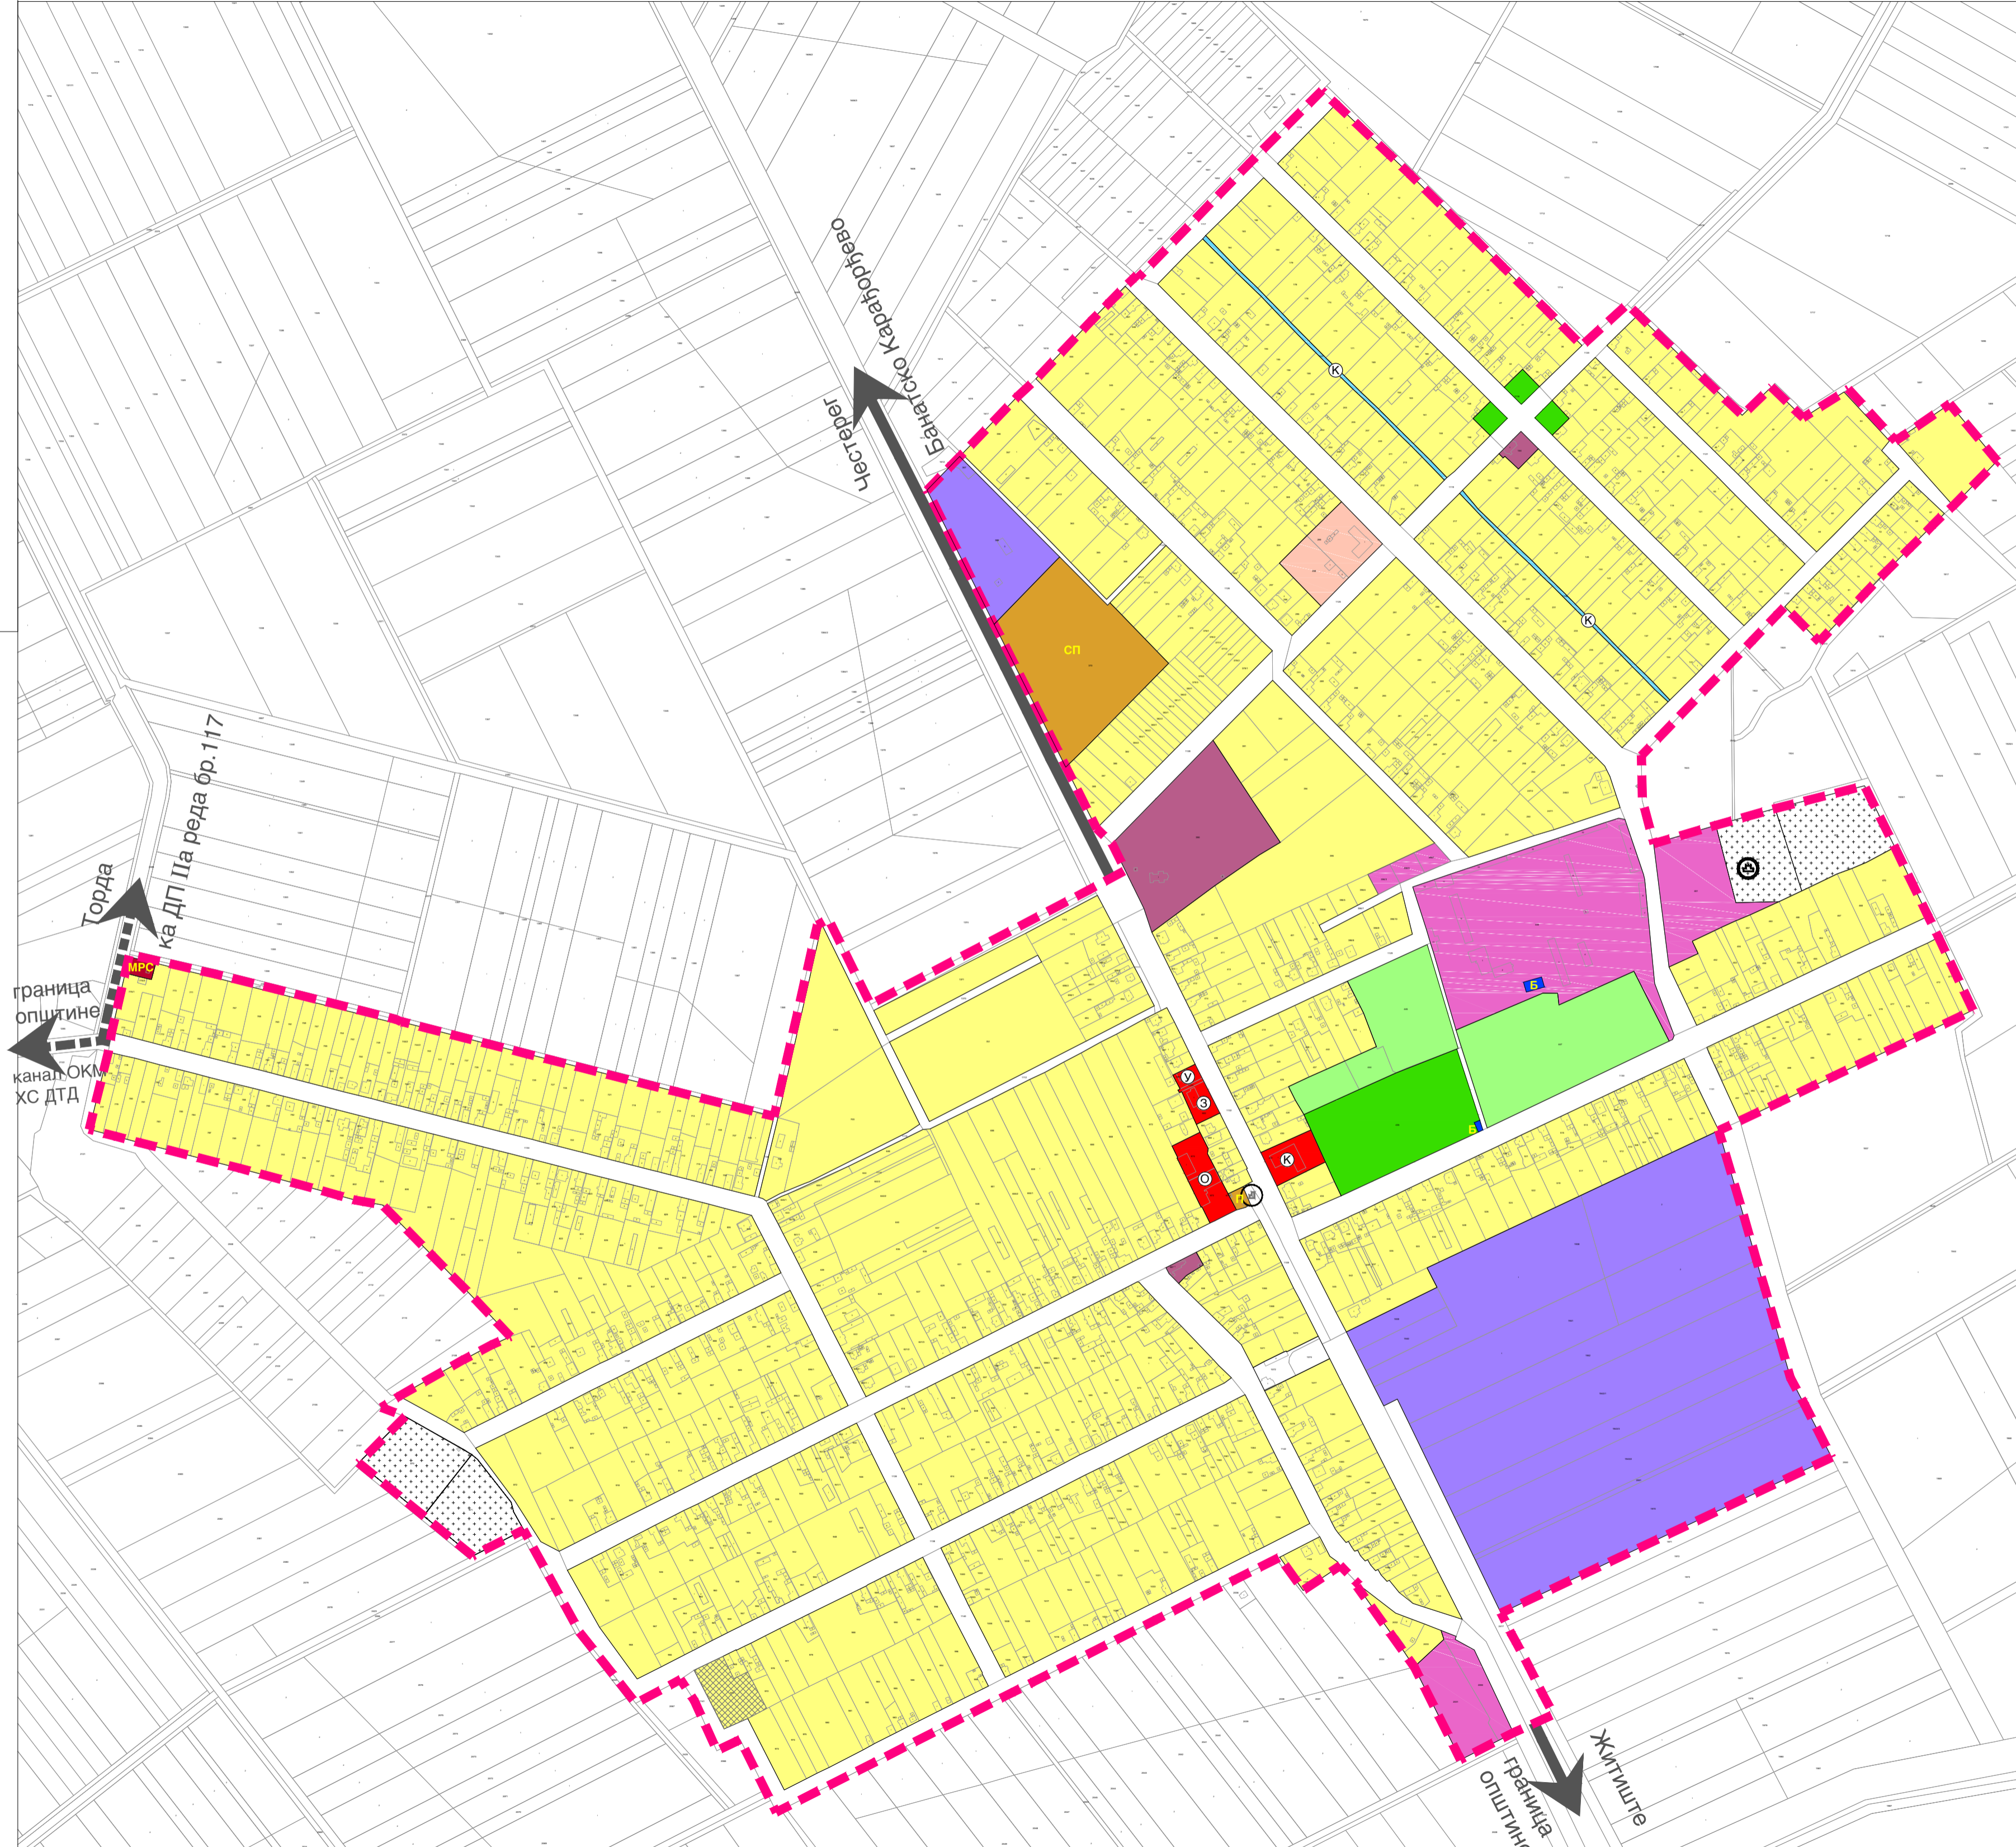

ПРОСТОРНИ ПЛАН ОПШТИНЕ ЖИТИШТЕ 2021-2035

0 100 200 300 400 500 m

P=1 : 5000

УРЕЂАЈНА ОСНОВА ЗА СЕЛО БАНАТСКИ ДВОР

НАМЕНА ПОВРШИНА, ЗАШТИЂЕНА ПРИРОДНА И КУЛТУРНА ДОБРА

- У ПОВРШИНЕ ЗА ОБЈЕКТЕ ДРЖАВНЕ УПРАВЕ И ЛОКАЛНЕ САМОУПРАВЕ
- О ПОВРШИНЕ ЗА ОБРАЗОВАЊЕ И ДЕЧЈУ ЗАШТИТУ
- З ПОВРШИНЕ ЗА ЗДРАВСТВЕНУ ЗАШТИТУ
- К ПОВРШИНЕ ЗА КУЛТУРУ
- ПОВРШИНЕ ЗА ВЕРСКЕ ОБЈЕКТЕ
- ПОВРШИНЕ ЗА МЕШОВИТЕ НАМЕНЕ - ЛОВАЧКИ ДОМ, ВАТРОГАСЦИ, СТАНОВАЊЕ
- ПОВРШИНЕ ЗА ПОРОДИЧНО СТАНОВАЊЕ
- ПОВРШИНЕ ЗА КОМЕРЦИЈАЛНЕ ДЕЛАТНОСТИ
- ПОВРШИНЕ ЗА ИНДУСТРИЈУ И ПРОИЗВОДЊУ
- ПОВРШИНЕ ЗА СПОРТ И РЕКРЕАЦИЈУ
- ЗЕЛЕНЕ ПОВРШИНЕ
- УЛИЦЕ У НАСЕЉУ
- Б ПОВРШИНЕ И ОБЈЕКТИ У ФУНКЦИЈИ ВОДОПРИВРЕДНЕ ДЕЛАТНОСТИ - БУНАРИ
- МРС ПОВРШИНЕ И ОБЈЕКТИ У ФУНКЦИЈИ ЕНЕРГЕТСКЕ ДЕЛАТНОСТИ - МРС
- ПОВРШИНЕ ЗА ГРОБЉА
- П ОСТАЛЕ ПОВРШИНЕ И ОБЈЕКТИ ЗА КОМУНАЛНЕ ДЕЛАТНОСТИ - ПИЈАЦА
- СП ОСТАЛЕ ПОВРШИНЕ И ОБЈЕКТИ ЗА КОМУНАЛНЕ ДЕЛАТНОСТИ - СТОЧНА ПИЈАЦА И ВАШАРИШТЕ
- К ВОДНО ЗЕМЉИШТЕ - КАНАЛ
- АРХЕОЛОШКО НАЛАЗИШТЕ - ЛОКАЛИТЕТ ХУМКА
- НЕПОКРЕТНО КУЛТУРНО ДОБРО ПОД ПРЕТХОДНОМ ЗАШТИТОМ - КАПЕЛА ПОРОДИЦЕ РОГЕНДОРФ
- ЈАВНИ СПОМЕНИК / СПОМЕН ОБЕЛЕЖЈЕ
- ПЛАНИРАНА ГРАЊЕВИНСКОГ ПОДРУЧЈА НАСЕЉА - ГРАНИЦА УРЕЂАЈНЕ ОСНОВЕ

НОСИЛАЦ ИЗРАДЕ ПЛАНА		ОПШТИНА: ЖИТИШТЕ ОВЛАШЋЕНО ЛИЦЕ:	Печат и потпис:
ОБРАЂИВАЧ		ЈП "ЗАВОД ЗА УРБАНИЗАМ ВОЈВОДИНЕ" ВД ДИРЕКТОРА: ПРЕДРАГ КНЕЖЕВИЋ, дипл. правник ПОМОЋНИК ДИРЕКТОРА: др АЛЕКСАНДАР ЈЕВТИЋ	Печат и потпис:
НАЗИВ ПЛАНА	ПРОСТОРНИ ПЛАН ОПШТИНЕ ЖИТИШТЕ 2021-2035		
НАЗИВ КАРТЕ	УРЕЂАЈНА ОСНОВА ЗА СЕЛО БАНАТСКИ ДВОР НАМЕНА ПОВРШИНА, ЗАШТИЂЕНА ПРИРОДНА И КУЛТУРНА ДОБРА		
ОДГОВОРНИ ПЛАНЕР	БРАНИСЛАВА ТОПРЕК, дипл. инж. арх.		
САРАДНИЦИ	НАТАША МЕДИЋ, КОРОЉИЋА, магистар инж. лпз арх. ЗОРАН КОРДИЋ, дипл. инж. сарбр. РАДОВАН РИСТИЋ, еп. техничар		
Е - 2790	Размера: 1 : 5000	Датум: Децембар 2022.	Број листа: 3.2.