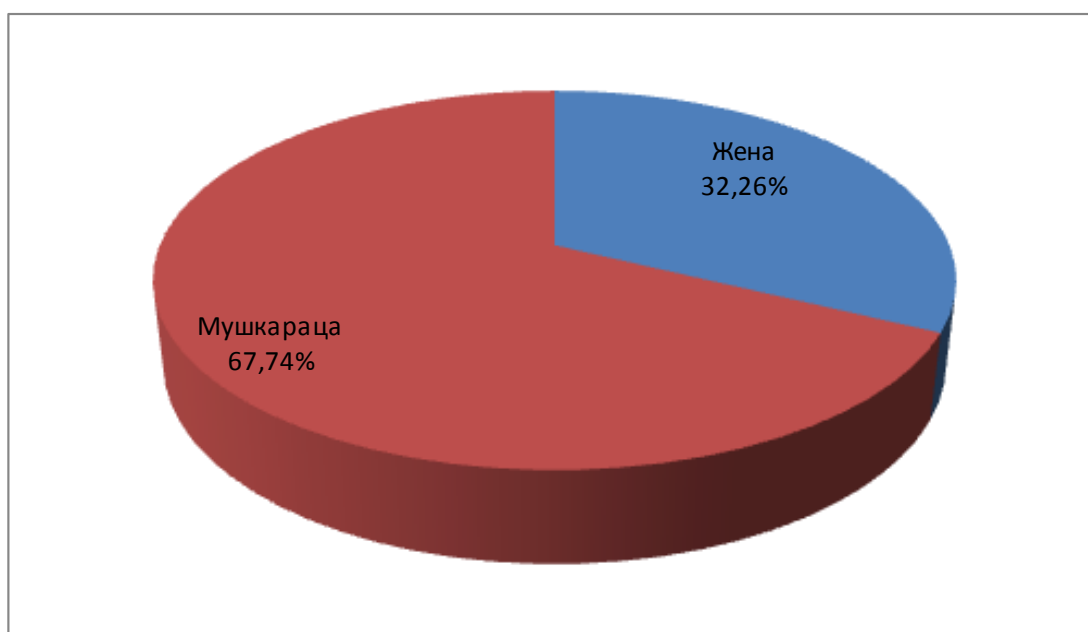

# ПОЛНА И СТАРОСНА СТРУКТУРА КАНДИДАТА ЗА ОДБОРНИКЕ У СО ЖИТИШТЕ

## 1. АЛЕКСАНДАР ВУЧИЋ – СРБИЈА ПОБЕЂУЈЕ

Број кандидата	Жена	%	Мушкараца	%	До 20	21-30	31-40	41-50	51-60	Изнад 60
31	10	32,26	21	67,74	0	7	9	8	6	1

## 2. ЛИГА СОЦИЈАЛДЕМОКРАТА ВОЈВОДИНЕ – НЕНАД ЧАНАК

Број кандидата	Жена	%	Мушкараца	%	До 20	21-30	31-40	41-50	51-60	Изнад 60
27	11	40,74	16	59,26	0	6	5	8	4	4

**3.,ИВИЦА ДАЧИЋ - СОЦИЈАЛИСТИЧКА ПАРТИЈА СРБИЈЕ (СПС), ДЕМОКРАТСКА СТРАНКА СРБИЈЕ (ДСС), СРПСКА НАРОДНА ПАРТИЈА (СНП) “**