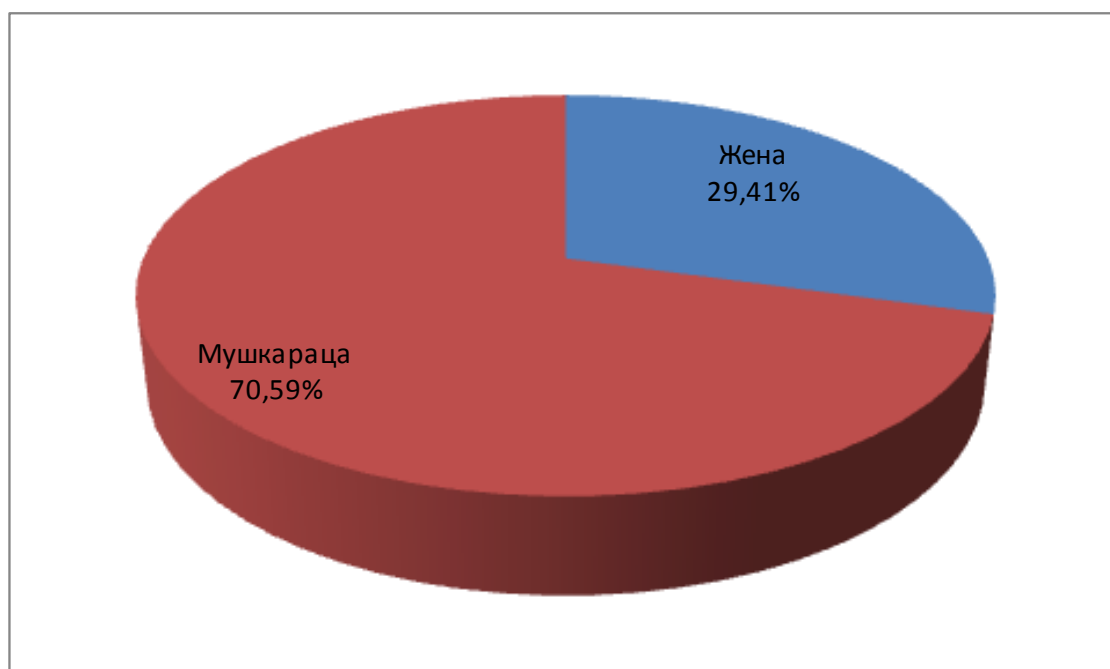

8. НАША СЕЛА НАША ОДГОВОРНОСТ - ВОЈИСЛАВ МРКШИЋ

Број кандидата	Жена	%	Мушкараца	%	До 20	21-30	31-40	41-50	51-60	Изнад 60
17	5	29,41	12	70,59	0	7	1	4	5	0