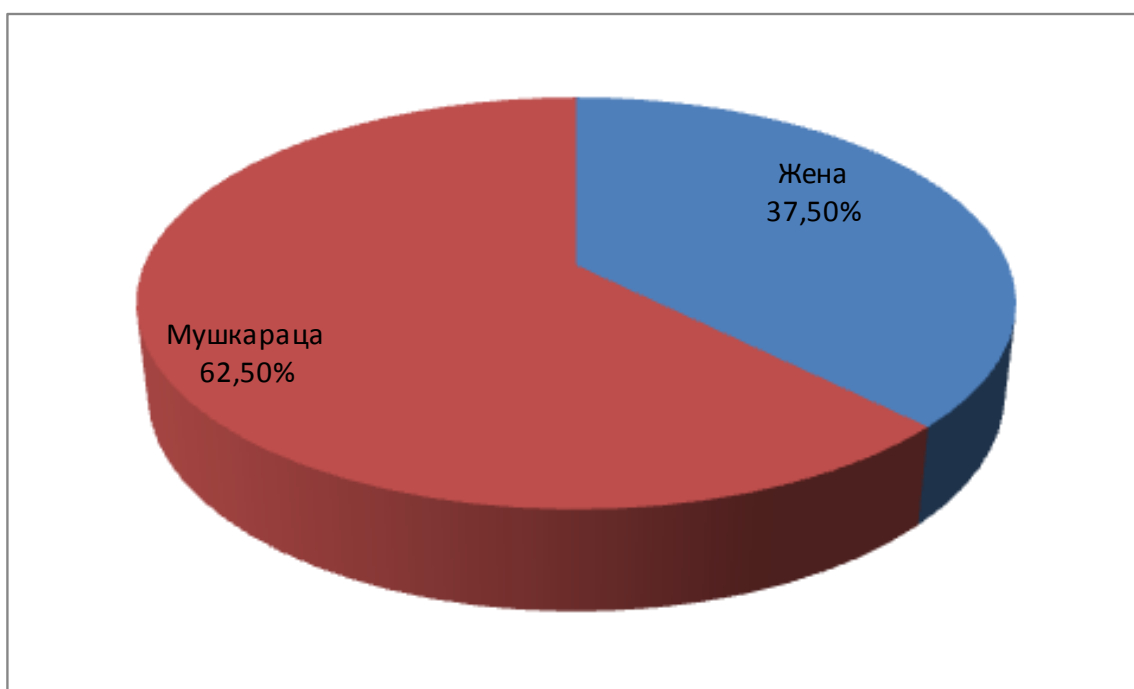

## 1. АЛЕКСАНДАР ВУЧИЋ – СРБИЈА ПОБЕЂУЈЕ

Број кандидата	Жена	%	Мушкараца	%	До 20	21-30	31-40	41-50	51-60	Изнад 60
31	10	32,26	21	67,74	0	7	9	8	6	1

## 2. ЛИГА СОЦИЈАЛДЕМОКРАТА ВОЈВОДИНЕ – НЕНАД ЧАНАК

Број кандидата	Жена	%	Мушкараца	%	До 20	21-30	31-40	41-50	51-60	Изнад 60
27	11	40,74	16	59,26	0	6	5	8	4	4

**3.,ИВИЦА ДАЧИЋ - СОЦИЈАЛИСТИЧКА ПАРТИЈА СРБИЈЕ (СПС), ДЕМОКРАТСКА СТРАНКА СРБИЈЕ (ДСС), СРПСКА НАРОДНА ПАРТИЈА (СНП) “**

Број кандидата	Жена	%	Мушкараца	%	До 20	21-30	31-40	41-50	51-60	Изнад 60
31	10	32,26	21	67,74	0	5	3	8	8	7

#### 4. ПОКРЕТ СОЦИЈАЛИСТА – ДИВНА САКРАЦИЈА

Број кандидата	Жена	%	Мушкараца	%	До 20	21-30	31-40	41-50	51-60	Изнад 60
24	9	37,5	15	62,5	0	4	1	5	14	0

**5.VAJDASÁGI MAGYAR SZÖVETSÉG – PÁSZTOR ISTVÁN - САВЕЗ ВОЈВОЂАНСКИХ  
МАЂАРА – ИШТВАН ПАСТОР**