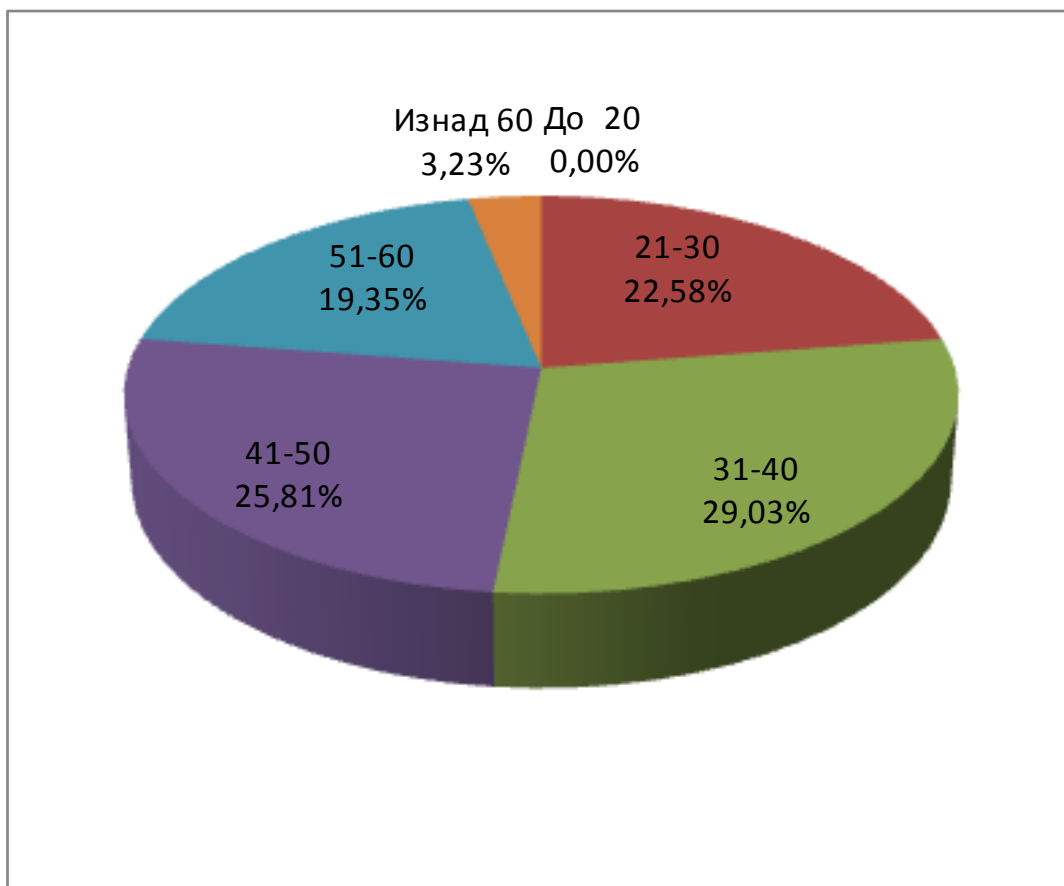

# ПОЛНА И СТАРОСНА СТРУКТУРА КАНДИДАТА ЗА ОДБОРНИКЕ У СО ЖИТИШТЕ

## 1. АЛЕКСАНДАР ВУЧИЋ – СРБИЈА ПОБЕЂУЈЕ

Број кандидата	Жена	%	Мушкараца	%	До 20	21-30	31-40	41-50	51-60	Изнад 60
31	10	32,26	21	67,74	0	7	9	8	6	1

## 2. ЛИГА СОЦИЈАЛДЕМОКРАТА ВОЈВОДИНЕ – НЕНАД ЧАНАК

Број кандидата	Жена	%	Мушкараца	%	До 20	21-30	31-40	41-50	51-60	Изнад 60
27	11	40,74	16	59,26	0	6	5	8	4	4

**3.,ИВИЦА ДАЧИЋ - СОЦИЈАЛИСТИЧКА ПАРТИЈА СРБИЈЕ (СПС), ДЕМОКРАТСКА СТРАНКА СРБИЈЕ (ДСС), СРПСКА НАРОДНА ПАРТИЈА (СНП) “**

Број кандидата	Жена	%	Мушкараца	%	До 20	21-30	31-40	41-50	51-60	Изнад 60
31	10	32,26	21	67,74	0	3	4	13	5	6

**6. „СРПСКА РАДИКАЛНА СТРАНКА – ДР ВОЈИСЛАВ ШЕШЕЉ“**

Број кандидата	Жена	%	Мушкараца	%	До 20	21-30	31-40	41-50	51-60	Изнад 60
24	9	37,50	15	62,50	0	5	5	6	3	5