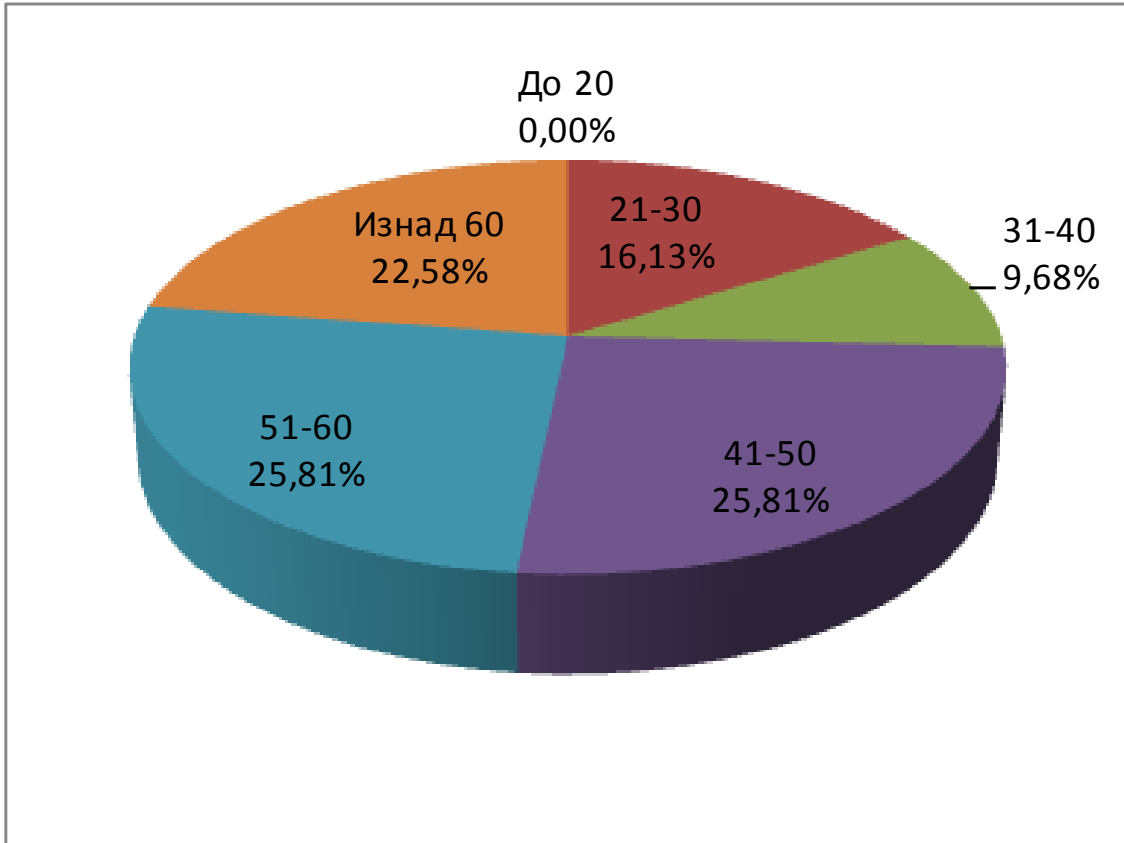

## 1. АЛЕКСАНДАР ВУЧИЋ – СРБИЈА ПОБЕЂУЈЕ

Број кандидата	Жена	%	Мушкараца	%	До 20	21-30	31-40	41-50	51-60	Изнад 60
31	10	32,26	21	67,74	0	7	9	8	6	1

## 2. ЛИГА СОЦИЈАЛДЕМОКРАТА ВОЈВОДИНЕ – НЕНАД ЧАНАК

Број кандидата	Жена	%	Мушкараца	%	До 20	21-30	31-40	41-50	51-60	Изнад 60
27	11	40,74	16	59,26	0	6	5	8	4	4

**3.,ИВИЦА ДАЧИЋ - СОЦИЈАЛИСТИЧКА ПАРТИЈА СРБИЈЕ (СПС), ДЕМОКРАТСКА СТРАНКА СРБИЈЕ (ДСС), СРПСКА НАРОДНА ПАРТИЈА (СНП) “**

Број кандидата	Жена	%	Мушкараца	%	До 20	21-30	31-40	41-50	51-60	Изнад 60
31	10	32,26	21	67,74	0	5	3	8	8	7