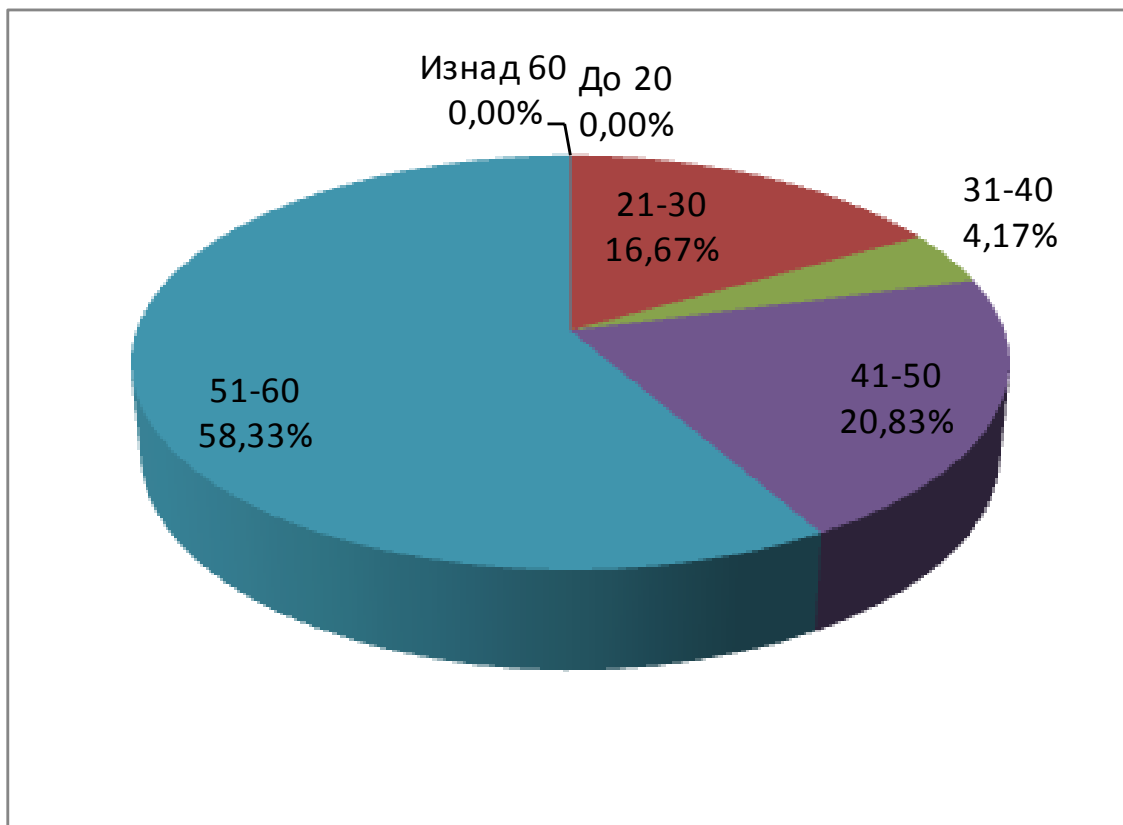

## 1. АЛЕКСАНДАР ВУЧИЋ – СРБИЈА ПОБЕЂУЈЕ

Број кандидата	Жена	%	Мушкараца	%	До 20	21-30	31-40	41-50	51-60	Изнад 60
31	10	32,26	21	67,74	0	7	9	8	6	1

## 2. ЛИГА СОЦИЈАЛДЕМОКРАТА ВОЈВОДИНЕ – НЕНАД ЧАНАК

Број кандидата	Жена	%	Мушкараца	%	До 20	21-30	31-40	41-50	51-60	Изнад 60
27	11	40,74	16	59,26	0	6	5	8	4	4

**3.,ИВИЦА ДАЧИЋ - СОЦИЈАЛИСТИЧКА ПАРТИЈА СРБИЈЕ (СПС), ДЕМОКРАТСКА СТРАНКА СРБИЈЕ (ДСС), СРПСКА НАРОДНА ПАРТИЈА (СНП) “**

Број кандидата	Жена	%	Мушкараца	%	До 20	21-30	31-40	41-50	51-60	Изнад 60
31	10	32,26	21	67,74	0	5	3	8	8	7

#### 4. ПОКРЕТ СОЦИЈАЛИСТА – ДИВНА САКРАЦИЈА

Број кандидата	Жена	%	Мушкараца	%	До 20	21-30	31-40	41-50	51-60	Изнад 60
24	9	37,5	15	62,5	0	4	1	5	14	0

**5.VAJDASÁGI MAGYAR SZÖVETSÉG – PÁSZTOR ISTVÁN - САВЕЗ ВОЈВОЂАНСКИХ  
МАЂАРА – ИШТВАН ПАСТОР**