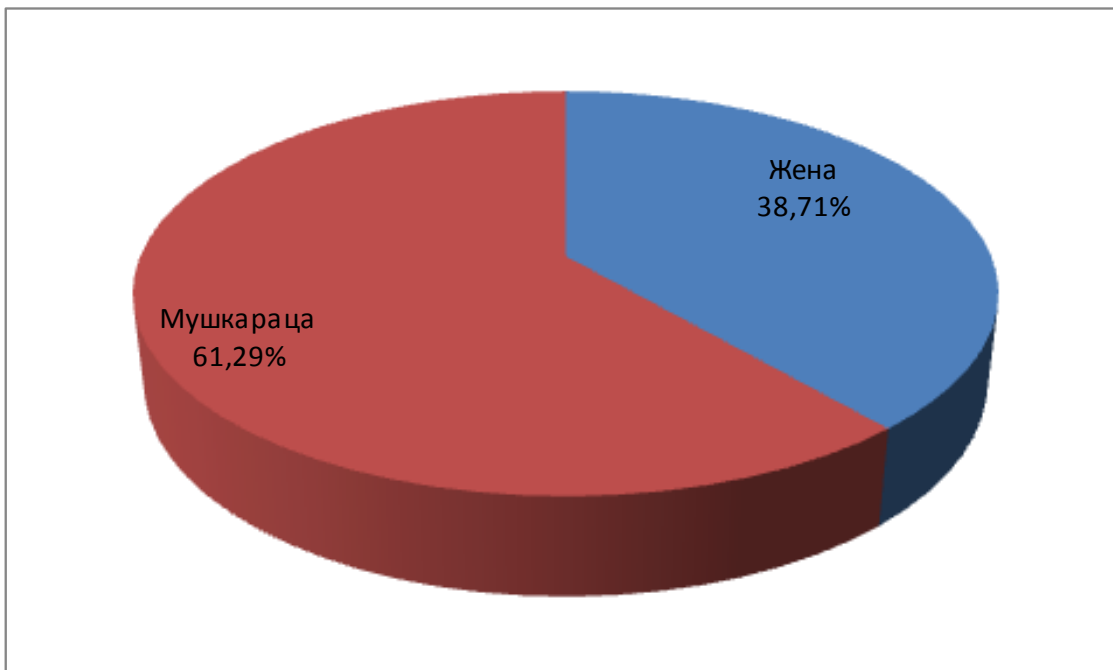

Број кандидата	Жена	%	Мушкараца	%	До 20	21-30	31-40	41-50	51-60	Изнад 60
31	10	32,26	21	67,74	0	3	4	13	5	6

**6. „СРПСКА РАДИКАЛНА СТРАНКА – ДР ВОЈИСЛАВ ШЕШЕЉ“**

Број кандидата	Жена	%	Мушкараца	%	До 20	21-30	31-40	41-50	51-60	Изнад 60
24	9	37,50	15	62,50	0	5	5	6	3	5

## 7. СРПСКИ ПОКРЕТ ДВЕРИ – ЖЕЉКО БАНДИЋ

Број кандидата	Жена	%	Мушкараца	%	До 20	21-30	31-40	41-50	51-60	Изнад 60
31	10	32,26	21	67,74	0	5	6	11	5	4

## 8. НАША СЕЛА НАША ОДГОВОРНОСТ - ВОЈИСЛАВ МРКШИЋ

Број кандидата	Жена	%	Мушкараца	%	До 20	21-30	31-40	41-50	51-60	Изнад 60
17	5	29,41	12	70,59	0	7	1	4	5	0

**9. „ИГОР САЈАК - ВРЕМЕ ЈЕ ЗА БОЉЕ“ (ДЕМОКРАТСКА СТРАНКА И СДС)**

Број кандидата	Жена	%	Мушкараца	%	До 20	21-30	31-40	41-50	51-60	Изнад 60
31	12	38,71	19	61,29	0	5	12	5	6	3