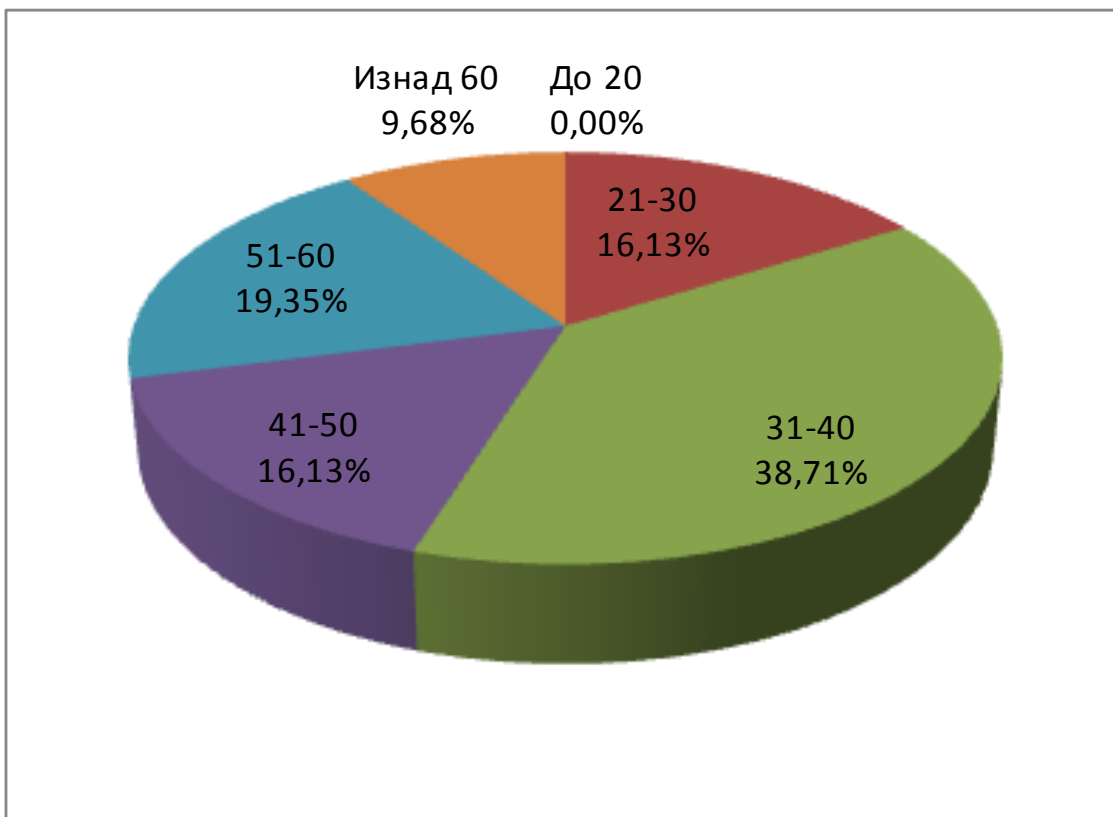

Број кандидата	Жена	%	Мушкараца	%	До 20	21-30	31-40	41-50	51-60	Изнад 60
31	10	32,26	21	67,74	0	3	4	13	5	6

**6. „СРПСКА РАДИКАЛНА СТРАНКА – ДР ВОЈИСЛАВ ШЕШЕЉ“**

Број кандидата	Жена	%	Мушкараца	%	До 20	21-30	31-40	41-50	51-60	Изнад 60
24	9	37,50	15	62,50	0	5	5	6	3	5

## 7. СРПСКИ ПОКРЕТ ДВЕРИ – ЖЕЉКО БАНДИЋ

Број кандидата	Жена	%	Мушкараца	%	До 20	21-30	31-40	41-50	51-60	Изнад 60
31	10	32,26	21	67,74	0	5	6	11	5	4

## 8. НАША СЕЛА НАША ОДГОВОРНОСТ - ВОЈИСЛАВ МРКШИЋ

Број кандидата	Жена	%	Мушкараца	%	До 20	21-30	31-40	41-50	51-60	Изнад 60
17	5	29,41	12	70,59	0	7	1	4	5	0

**9. „ИГОР САЈАК - ВРЕМЕ ЈЕ ЗА БОЉЕ“ (ДЕМОКРАТСКА СТРАНКА И СДС)**

Број кандидата	Жена	%	Мушкараца	%	До 20	21-30	31-40	41-50	51-60	Изнад 60
31	12	38,71	19	61,29	0	5	12	5	6	3