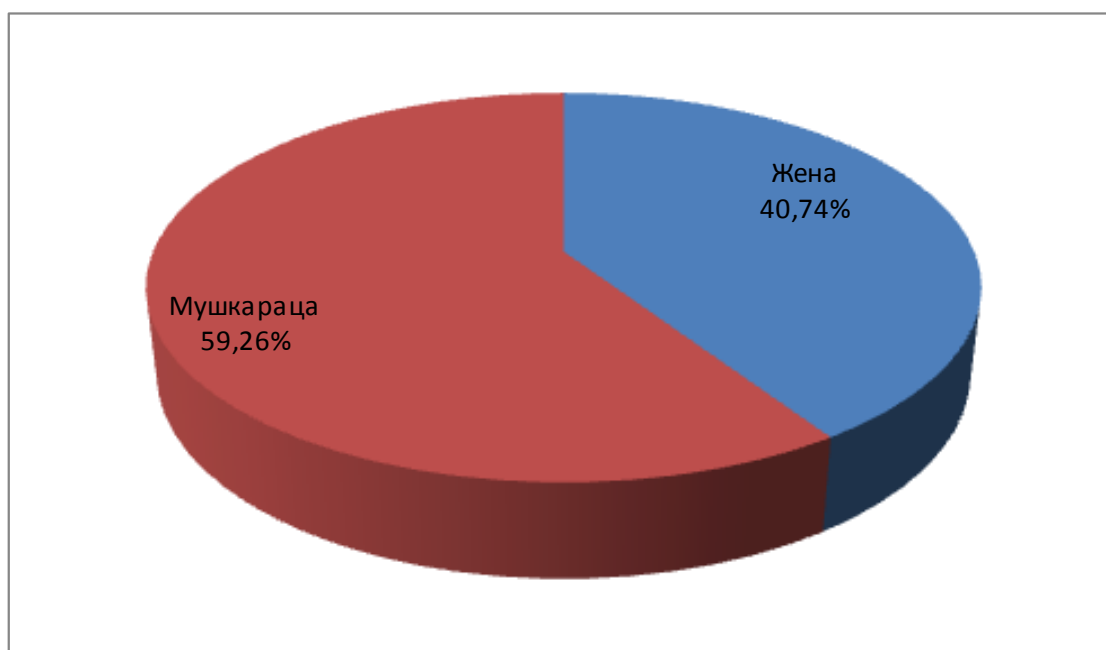

# ПОЛНА И СТАРОСНА СТРУКТУРА КАНДИДАТА ЗА ОДБОРНИКЕ У СО ЖИТИШТЕ

## 1. АЛЕКСАНДАР ВУЧИЋ – СРБИЈА ПОБЕЂУЈЕ

Број кандидата	Жена	%	Мушкараца	%	До 20	21-30	31-40	41-50	51-60	Изнад 60
31	10	32,26	21	67,74	0	7	9	8	6	1

## 2. ЛИГА СОЦИЈАЛДЕМОКРАТА ВОЈВОДИНЕ – НЕНАД ЧАНАК

Број кандидата	Жена	%	Мушкараца	%	До 20	21-30	31-40	41-50	51-60	Изнад 60
27	11	40,74	16	59,26	0	6	5	8	4	4

**3.,ИВИЦА ДАЧИЋ - СОЦИЈАЛИСТИЧКА ПАРТИЈА СРБИЈЕ (СПС), ДЕМОКРАТСКА СТРАНКА СРБИЈЕ (ДСС), СРПСКА НАРОДНА ПАРТИЈА (СНП) “**