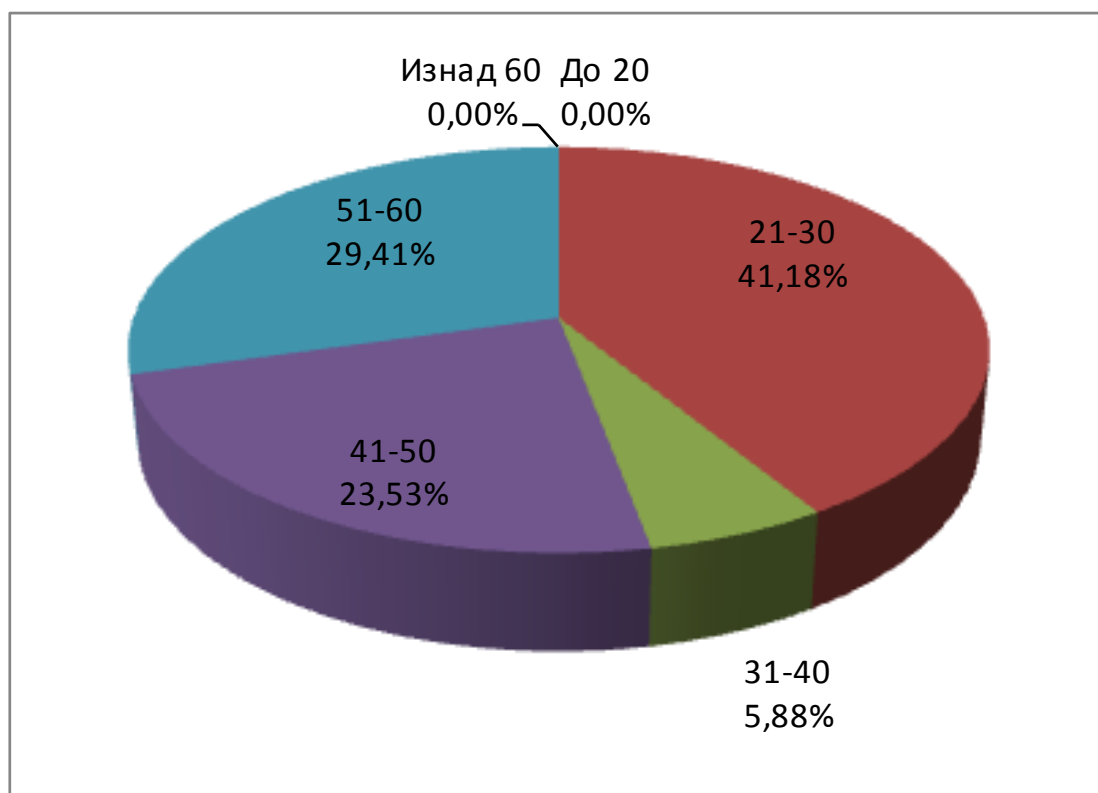

8. НАША СЕЛА НАША ОДГОВОРНОСТ - ВОЈИСЛАВ МРКШИЋ

Број кандидата	Жена	%	Мушкараца	%	До 20	21-30	31-40	41-50	51-60	Изнад 60
17	5	29,41	12	70,59	0	7	1	4	5	0