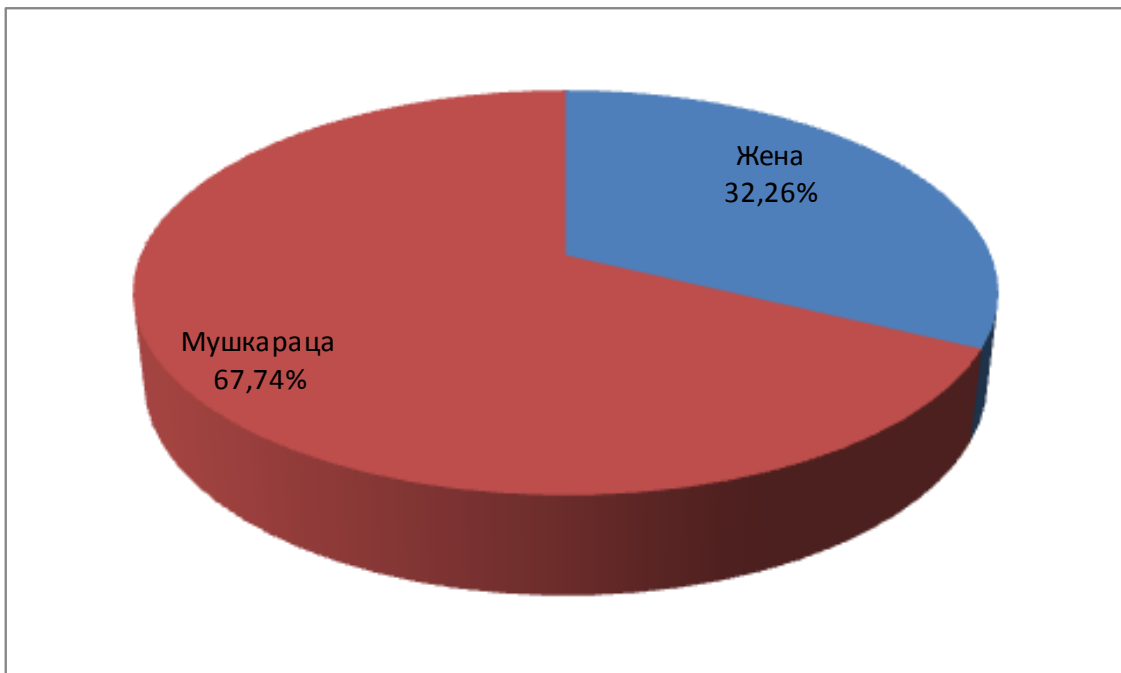

Број кандидата	Жена	%	Мушкараца	%	До 20	21-30	31-40	41-50	51-60	Изнад 60
31	10	32,26	21	67,74	0	5	3	8	8	7

#### 4. ПОКРЕТ СОЦИЈАЛИСТА – ДИВНА САКРАЦИЈА

Број кандидата	Жена	%	Мушкараца	%	До 20	21-30	31-40	41-50	51-60	Изнад 60
24	9	37,5	15	62,5	0	4	1	5	14	0

**5.VAJDASÁGI MAGYAR SZÖVETSÉG – PÁSZTOR ISTVÁN - САВЕЗ ВОЈВОЂАНСКИХ  
МАЂАРА – ИШТВАН ПАСТОР**

Број кандидата	Жена	%	Мушкараца	%	До 20	21-30	31-40	41-50	51-60	Изнад 60
31	10	32,26	21	67,74	0	3	4	13	5	6

**6. „СРПСКА РАДИКАЛНА СТРАНКА – ДР ВОЈИСЛАВ ШЕШЕЉ“**

Број кандидата	Жена	%	Мушкараца	%	До 20	21-30	31-40	41-50	51-60	Изнад 60
24	9	37,50	15	62,50	0	5	5	6	3	5

## 7. СРПСКИ ПОКРЕТ ДВЕРИ – ЖЕЉКО БАНДИЋ

Број кандидата	Жена	%	Мушкараца	%	До 20	21-30	31-40	41-50	51-60	Изнад 60
31	10	32,26	21	67,74	0	5	6	11	5	4