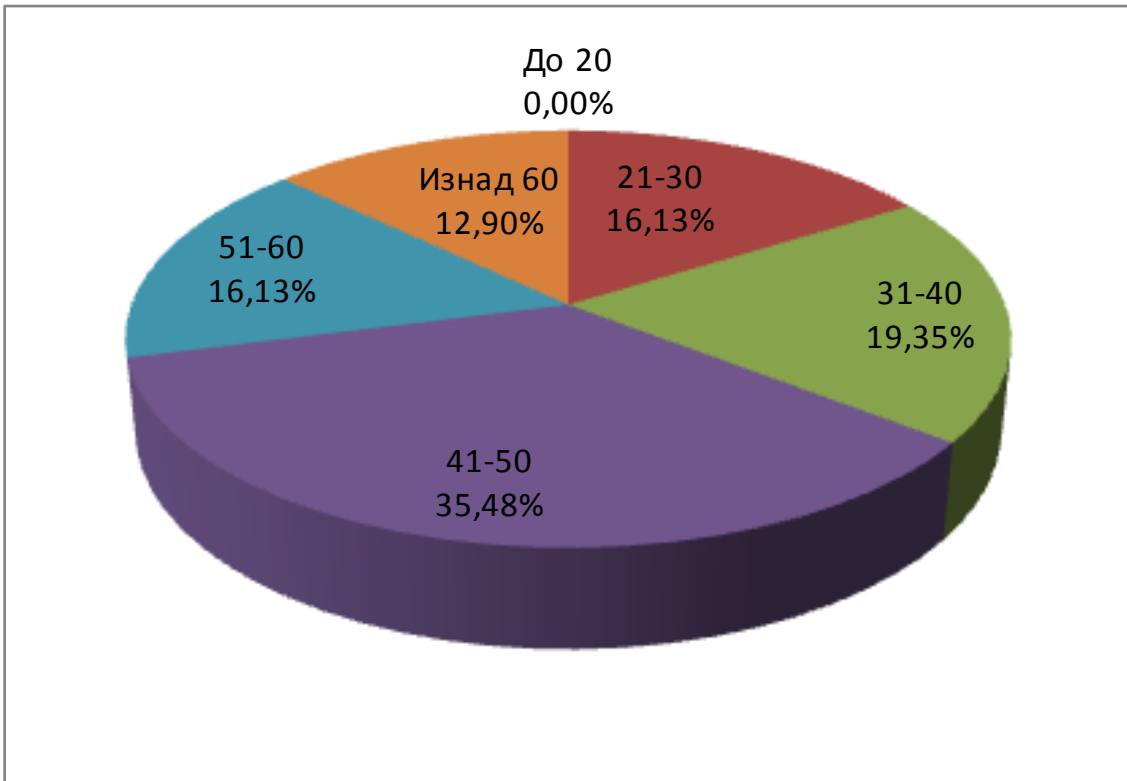

Број кандидата	Жена	%	Мушкараца	%	До 20	21-30	31-40	41-50	51-60	Изнад 60
31	10	32,26	21	67,74	0	5	3	8	8	7

#### 4. ПОКРЕТ СОЦИЈАЛИСТА – ДИВНА САКРАЦИЈА

Број кандидата	Жена	%	Мушкараца	%	До 20	21-30	31-40	41-50	51-60	Изнад 60
24	9	37,5	15	62,5	0	4	1	5	14	0

**5.VAJDASÁGI MAGYAR SZÖVETSÉG – PÁSZTOR ISTVÁN - САВЕЗ ВОЈВОЂАНСКИХ  
МАЂАРА – ИШТВАН ПАСТОР**

Број кандидата	Жена	%	Мушкараца	%	До 20	21-30	31-40	41-50	51-60	Изнад 60
31	10	32,26	21	67,74	0	3	4	13	5	6

**6. „СРПСКА РАДИКАЛНА СТРАНКА – ДР ВОЈИСЛАВ ШЕШЕЉ“**

Број кандидата	Жена	%	Мушкараца	%	До 20	21-30	31-40	41-50	51-60	Изнад 60
24	9	37,50	15	62,50	0	5	5	6	3	5

## 7. СРПСКИ ПОКРЕТ ДВЕРИ – ЖЕЉКО БАНДИЋ

Број кандидата	Жена	%	Мушкараца	%	До 20	21-30	31-40	41-50	51-60	Изнад 60
31	10	32,26	21	67,74	0	5	6	11	5	4