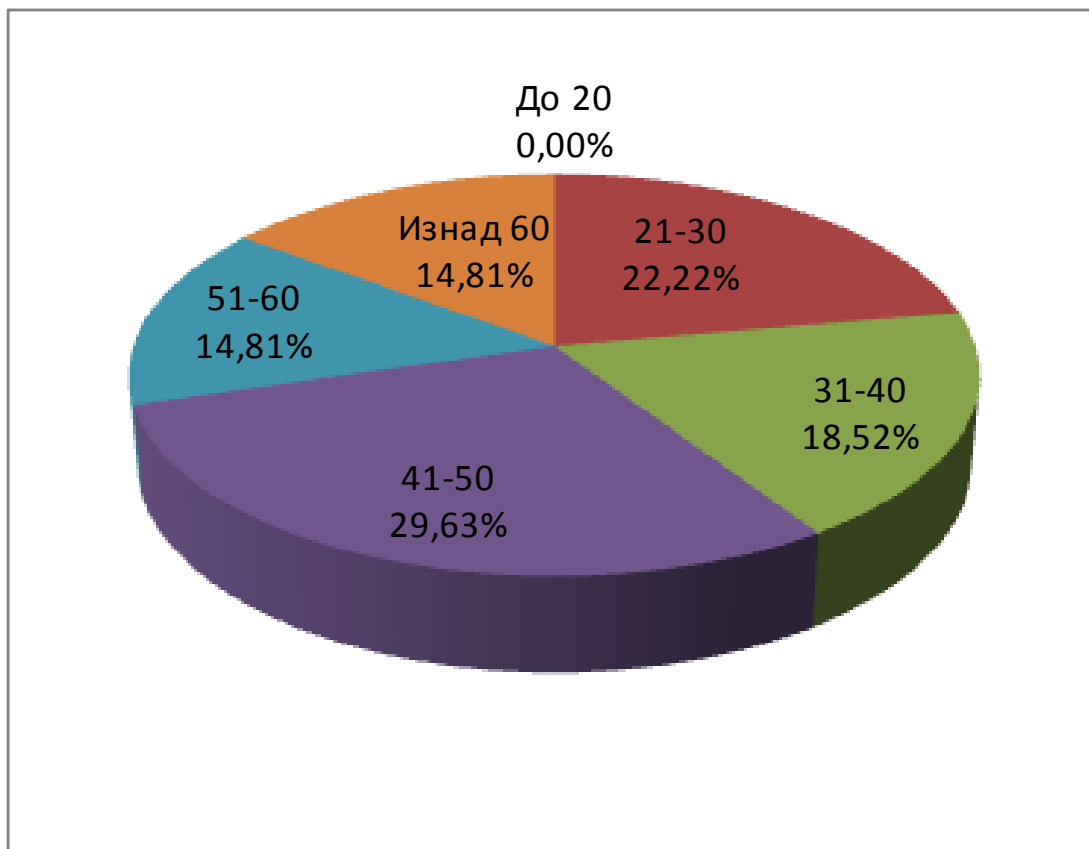

# ПОЛНА И СТАРОСНА СТРУКТУРА КАНДИДАТА ЗА ОДБОРНИКЕ У СО ЖИТИШТЕ

## 1. АЛЕКСАНДАР ВУЧИЋ – СРБИЈА ПОБЕЂУЈЕ

Број кандидата	Жена	%	Мушкараца	%	До 20	21-30	31-40	41-50	51-60	Изнад 60
31	10	32,26	21	67,74	0	7	9	8	6	1

## 2. ЛИГА СОЦИЈАЛДЕМОКРАТА ВОЈВОДИНЕ – НЕНАД ЧАНАК

Број кандидата	Жена	%	Мушкараца	%	До 20	21-30	31-40	41-50	51-60	Изнад 60
27	11	40,74	16	59,26	0	6	5	8	4	4

**3.,ИВИЦА ДАЧИЋ - СОЦИЈАЛИСТИЧКА ПАРТИЈА СРБИЈЕ (СПС), ДЕМОКРАТСКА СТРАНКА СРБИЈЕ (ДСС), СРПСКА НАРОДНА ПАРТИЈА (СНП) “**