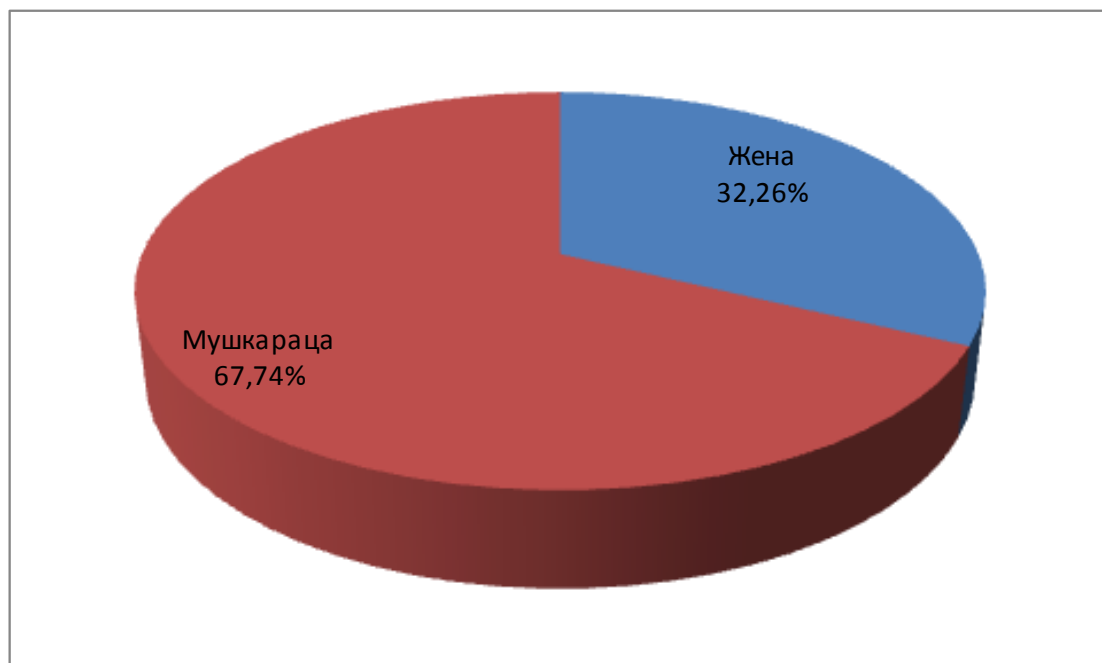

## 2. ЛИГА СОЦИЈАЛДЕМОКРАТА ВОЈВОДИНЕ – НЕНАД ЧАНАК

Број кандидата	Жена	%	Мушкараца	%	До 20	21-30	31-40	41-50	51-60	Изнад 60
27	11	40,74	16	59,26	0	6	5	8	4	4

**3.,ИВИЦА ДАЧИЋ - СОЦИЈАЛИСТИЧКА ПАРТИЈА СРБИЈЕ (СПС), ДЕМОКРАТСКА СТРАНКА СРБИЈЕ (ДСС), СРПСКА НАРОДНА ПАРТИЈА (СНП) “**

Број кандидата	Жена	%	Мушкараца	%	До 20	21-30	31-40	41-50	51-60	Изнад 60
31	10	32,26	21	67,74	0	5	3	8	8	7

#### 4. ПОКРЕТ СОЦИЈАЛИСТА – ДИВНА САКРАЦИЈА

Број кандидата	Жена	%	Мушкараца	%	До 20	21-30	31-40	41-50	51-60	Изнад 60
24	9	37,5	15	62,5	0	4	1	5	14	0

**5.VAJDASÁGI MAGYAR SZÖVETSÉG – PÁSZTOR ISTVÁN - САВЕЗ ВОЈВОЂАНСКИХ  
МАЂАРА – ИШТВАН ПАСТОР**

Број кандидата	Жена	%	Мушкараца	%	До 20	21-30	31-40	41-50	51-60	Изнад 60
31	10	32,26	21	67,74	0	3	4	13	5	6

**6. „СРПСКА РАДИКАЛНА СТРАНКА – ДР ВОЈИСЛАВ ШЕШЕЉ“**

Број кандидата	Жена	%	Мушкараца	%	До 20	21-30	31-40	41-50	51-60	Изнад 60
24	9	37,50	15	62,50	0	5	5	6	3	5