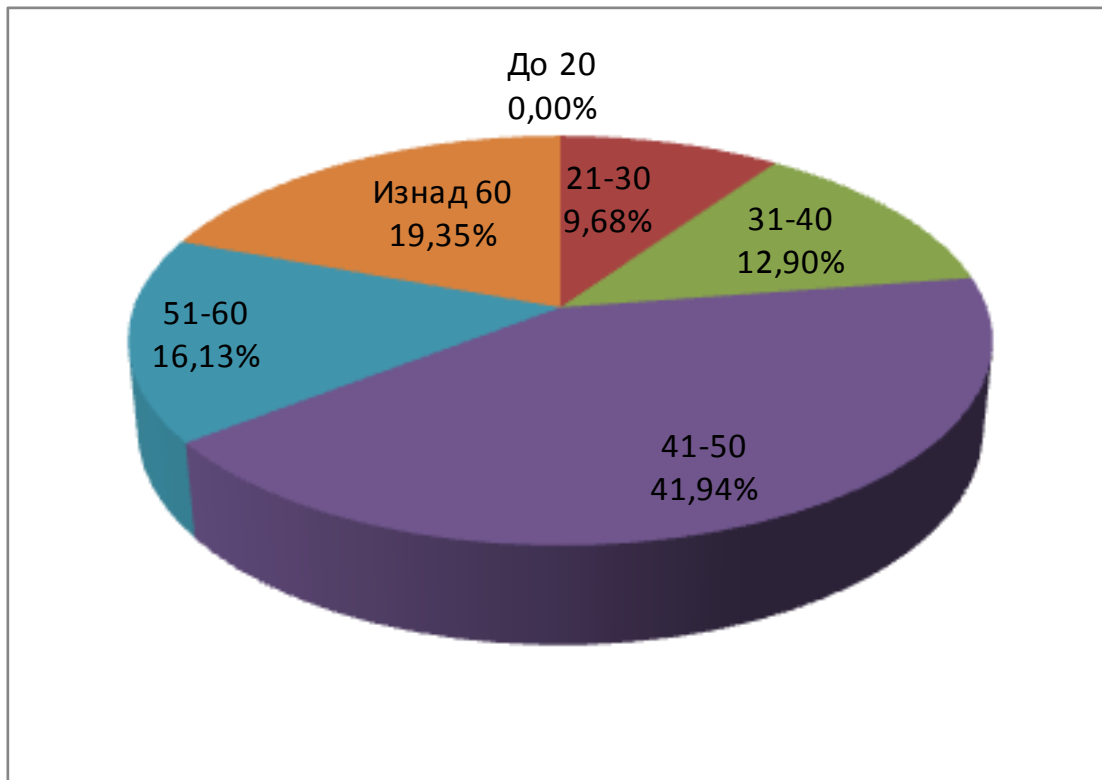

## 2. ЛИГА СОЦИЈАЛДЕМОКРАТА ВОЈВОДИНЕ – НЕНАД ЧАНАК

Број кандидата	Жена	%	Мушкараца	%	До 20	21-30	31-40	41-50	51-60	Изнад 60
27	11	40,74	16	59,26	0	6	5	8	4	4

**3.,ИВИЦА ДАЧИЋ - СОЦИЈАЛИСТИЧКА ПАРТИЈА СРБИЈЕ (СПС), ДЕМОКРАТСКА СТРАНКА СРБИЈЕ (ДСС), СРПСКА НАРОДНА ПАРТИЈА (СНП) “**

Број кандидата	Жена	%	Мушкараца	%	До 20	21-30	31-40	41-50	51-60	Изнад 60
31	10	32,26	21	67,74	0	5	3	8	8	7

#### 4. ПОКРЕТ СОЦИЈАЛИСТА – ДИВНА САКРАЦИЈА

Број кандидата	Жена	%	Мушкараца	%	До 20	21-30	31-40	41-50	51-60	Изнад 60
24	9	37,5	15	62,5	0	4	1	5	14	0

**5.VAJDASÁGI MAGYAR SZÖVETSÉG – PÁSZTOR ISTVÁN - САВЕЗ ВОЈВОЂАНСКИХ  
МАЂАРА – ИШТВАН ПАСТОР**

Број кандидата	Жена	%	Мушкараца	%	До 20	21-30	31-40	41-50	51-60	Изнад 60
31	10	32,26	21	67,74	0	3	4	13	5	6

**6. „СРПСКА РАДИКАЛНА СТРАНКА – ДР ВОЈИСЛАВ ШЕШЕЉ“**

Број кандидата	Жена	%	Мушкараца	%	До 20	21-30	31-40	41-50	51-60	Изнад 60
24	9	37,50	15	62,50	0	5	5	6	3	5