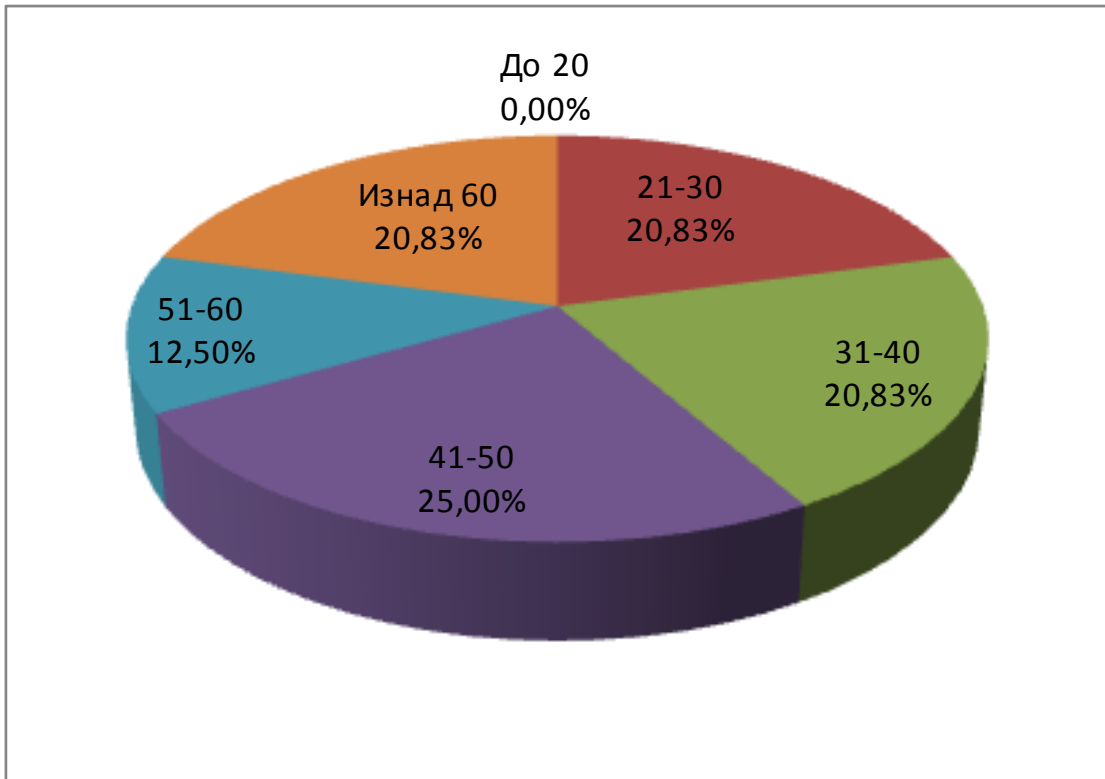

Број кандидата	Жена	%	Мушкараца	%	До 20	21-30	31-40	41-50	51-60	Изнад 60
31	10	32,26	21	67,74	0	5	3	8	8	7

#### 4. ПОКРЕТ СОЦИЈАЛИСТА – ДИВНА САКРАЦИЈА

Број кандидата	Жена	%	Мушкараца	%	До 20	21-30	31-40	41-50	51-60	Изнад 60
24	9	37,5	15	62,5	0	4	1	5	14	0

**5.VAJDASÁGI MAGYAR SZÖVETSÉG – PÁSZTOR ISTVÁN - САВЕЗ ВОЈВОЂАНСКИХ  
МАЂАРА – ИШТВАН ПАСТОР**

Број кандидата	Жена	%	Мушкараца	%	До 20	21-30	31-40	41-50	51-60	Изнад 60
31	10	32,26	21	67,74	0	3	4	13	5	6

**6. „СРПСКА РАДИКАЛНА СТРАНКА – ДР ВОЈИСЛАВ ШЕШЕЉ“**

Број кандидата	Жена	%	Мушкараца	%	До 20	21-30	31-40	41-50	51-60	Изнад 60
24	9	37,50	15	62,50	0	5	5	6	3	5

## 7. СРПСКИ ПОКРЕТ ДВЕРИ – ЖЕЉКО БАНДИЋ

Број кандидата	Жена	%	Мушкараца	%	До 20	21-30	31-40	41-50	51-60	Изнад 60
31	10	32,26	21	67,74	0	5	6	11	5	4