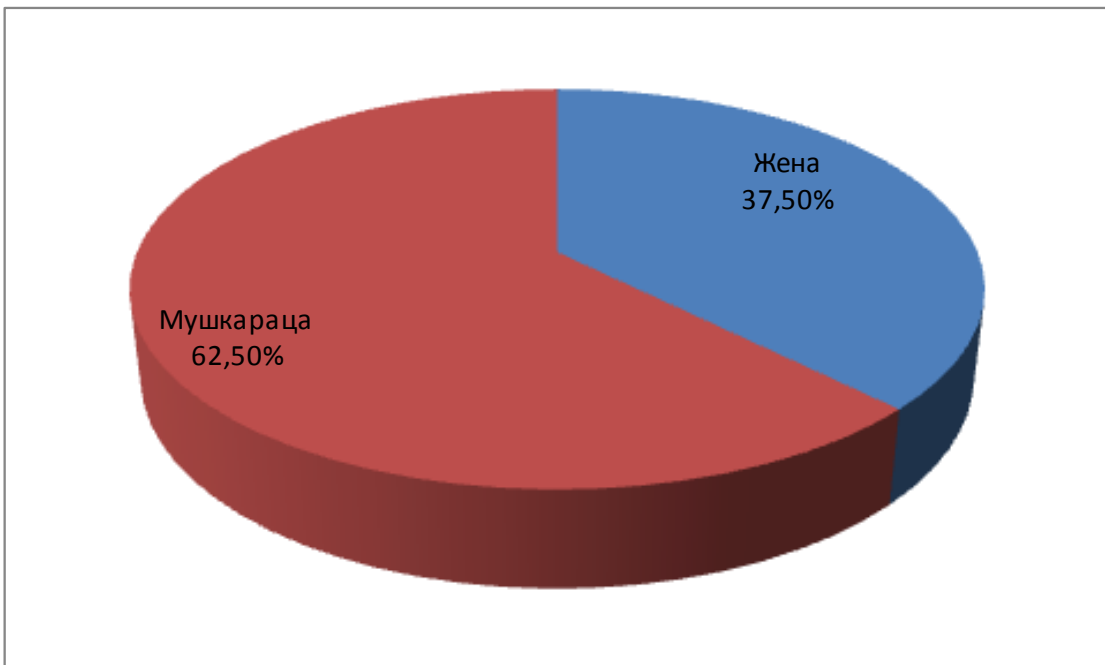

Број кандидата	Жена	%	Мушкараца	%	До 20	21-30	31-40	41-50	51-60	Изнад 60
31	10	32,26	21	67,74	0	5	3	8	8	7

#### 4. ПОКРЕТ СОЦИЈАЛИСТА – ДИВНА САКРАЦИЈА

Број кандидата	Жена	%	Мушкараца	%	До 20	21-30	31-40	41-50	51-60	Изнад 60
24	9	37,5	15	62,5	0	4	1	5	14	0

**5.VAJDASÁGI MAGYAR SZÖVETSÉG – PÁSZTOR ISTVÁN - САВЕЗ ВОЈВОЂАНСКИХ  
МАЂАРА – ИШТВАН ПАСТОР**

Број кандидата	Жена	%	Мушкараца	%	До 20	21-30	31-40	41-50	51-60	Изнад 60
31	10	32,26	21	67,74	0	3	4	13	5	6

**6. „СРПСКА РАДИКАЛНА СТРАНКА – ДР ВОЈИСЛАВ ШЕШЕЉ“**

Број кандидата	Жена	%	Мушкараца	%	До 20	21-30	31-40	41-50	51-60	Изнад 60
24	9	37,50	15	62,50	0	5	5	6	3	5

## 7. СРПСКИ ПОКРЕТ ДВЕРИ – ЖЕЉКО БАНДИЋ

Број кандидата	Жена	%	Мушкараца	%	До 20	21-30	31-40	41-50	51-60	Изнад 60
31	10	32,26	21	67,74	0	5	6	11	5	4