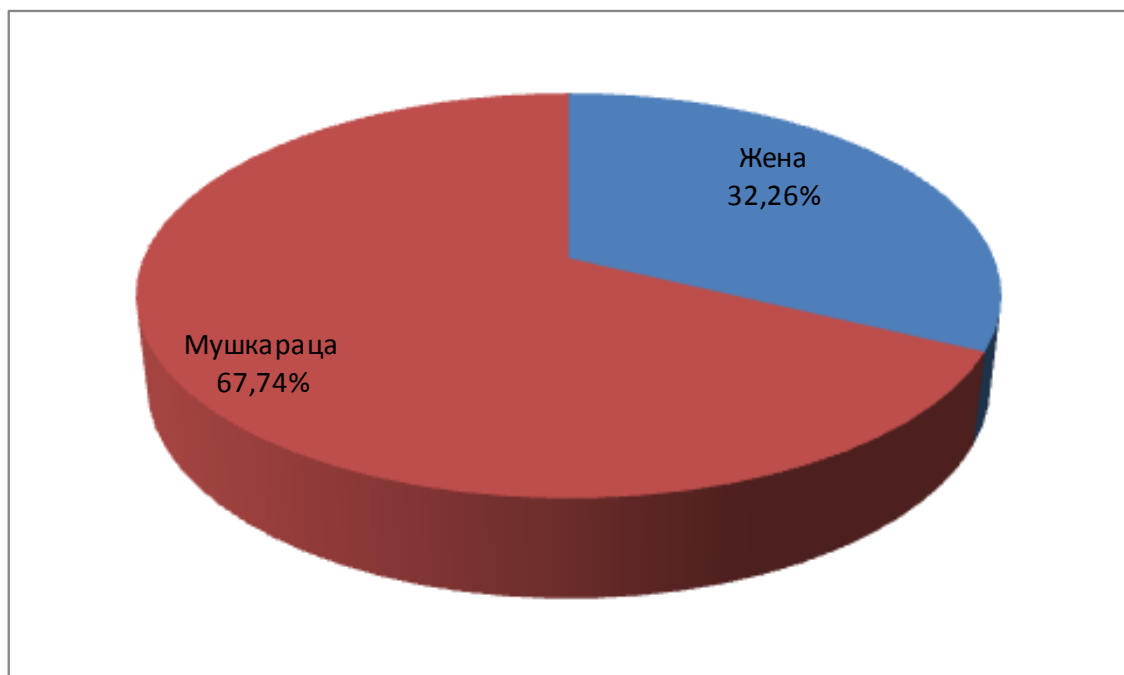

## 1. АЛЕКСАНДАР ВУЧИЋ – СРБИЈА ПОБЕЂУЈЕ

Број кандидата	Жена	%	Мушкараца	%	До 20	21-30	31-40	41-50	51-60	Изнад 60
31	10	32,26	21	67,74	0	7	9	8	6	1

## 2. ЛИГА СОЦИЈАЛДЕМОКРАТА ВОЈВОДИНЕ – НЕНАД ЧАНАК

Број кандидата	Жена	%	Мушкараца	%	До 20	21-30	31-40	41-50	51-60	Изнад 60
27	11	40,74	16	59,26	0	6	5	8	4	4

**3.,ИВИЦА ДАЧИЋ - СОЦИЈАЛИСТИЧКА ПАРТИЈА СРБИЈЕ (СПС), ДЕМОКРАТСКА СТРАНКА СРБИЈЕ (ДСС), СРПСКА НАРОДНА ПАРТИЈА (СНП) “**

Број кандидата	Жена	%	Мушкараца	%	До 20	21-30	31-40	41-50	51-60	Изнад 60
31	10	32,26	21	67,74	0	5	3	8	8	7